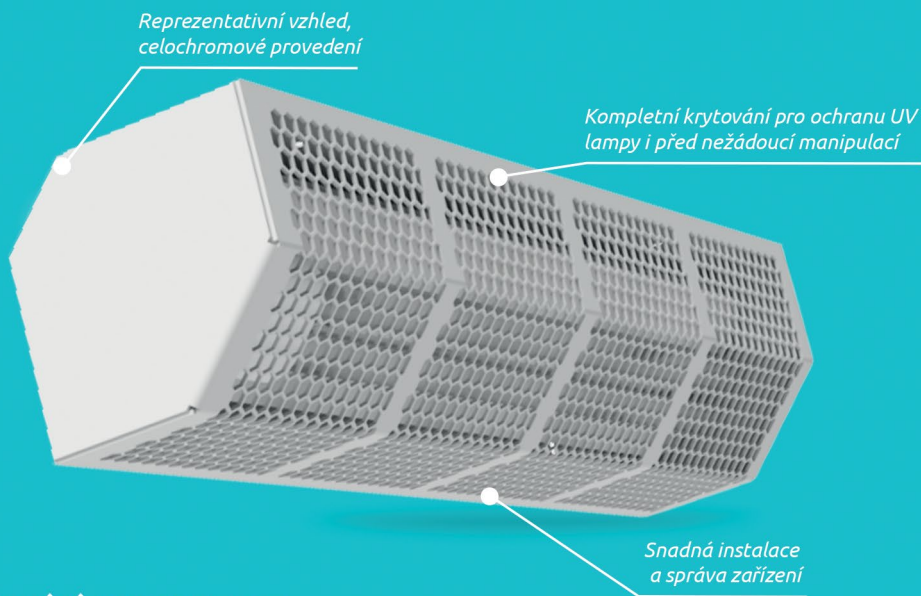

# Automatická dezinfekce kabiny výtahu UV-Cab

- ✓ Automatické provádění dezinfekce ve stanovený den a čas.
- ✓ Bezpečnost zajištěna certifikovaným bezpečnostním modulem a vícekanálovým hlídáním přítomnosti osoby v kabině.
- ✓ U výtahů BETACONTROL možnost vzdáleného nastavování frekvence dezinfekce (období chřipek apod.).

Bezpečnost spínání UV lampy je chráněna přihláškou uživatelského vzoru číslo PUV 2020-37709

VÝROBCE:

**BETACONTROL**

Beta Control s.r.o.

Černého 829/58, 635 00 Brno-Bystrc

Česká republika

[www.betacontrol.cz](http://www.betacontrol.cz) / [obchod@betacontrol.cz](mailto:obchod@betacontrol.cz)

## DOPLŇUJÍCÍ INFORMACE

- Rozměry 460 mm x 89 mm x 89 mm.
- Připojení 230 V AC, P=36 W.
- Nepřetržitá vzdálená správa pomocí zařízení LEMON.
- Individuální možnost nastavení dezinfekčního času.

**BETACONTROL**